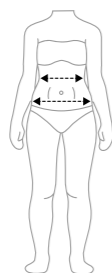

**WENDEGÜRTEL  
REVERSIBLE BELT**

Gürtel, die eine drehbare Schließe haben und dadurch von beiden Seiten getragen werden, um zwei unterschiedliche Looks zu erzielen.

Belts that have a rotating buckle and can be therefore worn on both sides to achieve two different looks.

# Messung des Taillen- und Hüftumfangs

Bitte alle Maße dicht am Körper messen.

## TAILLEN- ODER HÜFTUMFANG

Ohne zu Schnüren rings um die Taille oder die Hüfte messen.