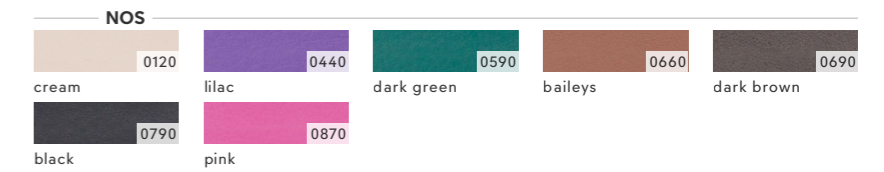

### V5979B5844

One Size

24 mm Doppel-Ledergürtel mit Verschluss in Altgold

Double leather belt in 24 mm with closure in gold antique

0690 dark brown