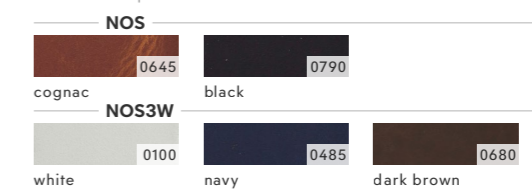

### V5772A6781

Size: 75 - 110 cm

60 mm rundgeschnittener Ledergürtel mit Schließe in hellem Gold

Round shaped leather belt in 60 mm with buckle in light gold

0645 cognac

0710 light grey

**V5106R2754** Size: 75 - 110 cm