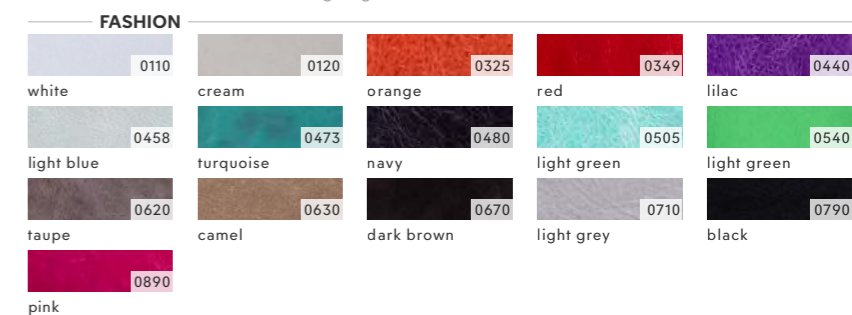

V6052A6492 Size: 65 - 110 cm

35 mm Gürtel mit Schließe in hellem Gold
Belt in 35 mm with buckle in light gold

0890 pink