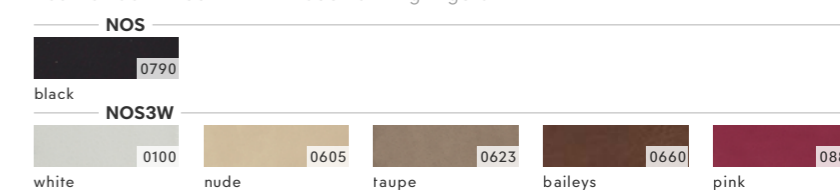

V5736A6781

Size: 75 - 110 cm

30 mm Ledergürtel mit Schließe in hellem Gold
Leather belt in 30 mm with buckle in light gold