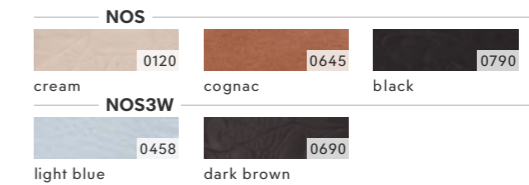

V5936A6962 Size: 65 - 110 cm

30 mm Gürtel mit Krokoprägung und Schließe in hellem Gold
Belt in 30 mm with croco embossing and buckle in light gold

0790 black

V6056A6977 Size: S - L

10 mm Kettengürtel in glänzendem Schwarz mit Lederapplikation in Schlangenoptik
Chain belt in 10 mm in black shiny with leather application in snake look