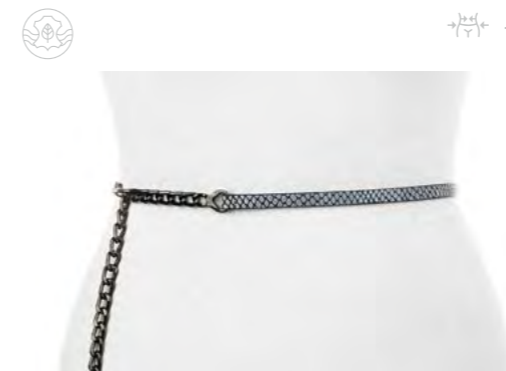

**V5936A6962** Size: 65 - 110 cm

30 mm Gürtel mit Krokoprägung und Schließe in hellem Gold  
Belt in 30 mm with croco embossing and buckle in light gold

0790 black

**V6056A6977** Size: S - L

10 mm Kettengürtel in glänzendem Schwarz mit Lederapplikation in Schlangenoptik  
Chain belt in 10 mm in black shiny with leather application in snake look