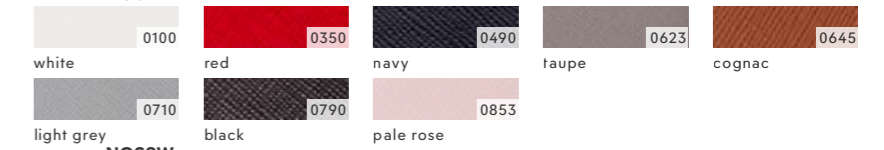

V5106R2754

Size: 75 - 110 cm

30 mm bombierter Gürtel mit Saffiano-Prägung und Schließe in hochglänzendem Silber
Bossed and lined belt in 30 mm with Saffiano embossing and buckle in light, shiny silver

NOS

NOS3W