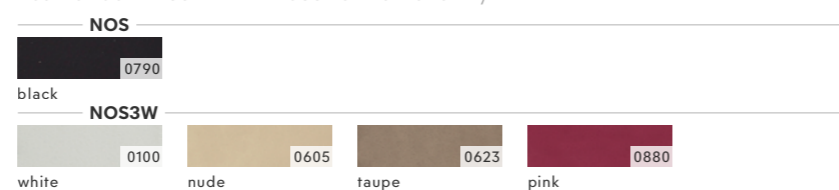

V5735A6781

Size: 75 - 110 cm

30 mm Ledergürtel mit Schließe in glänzendem Silber
Leather belt in 30 mm with buckle in silver shiny

0790 black

Dieser Artikel ist auch erhältlich als Shortsize-Artikel: V5735S6781 | 39,95 €
This item is also available in short size: V5735S6781 | 39,95 €