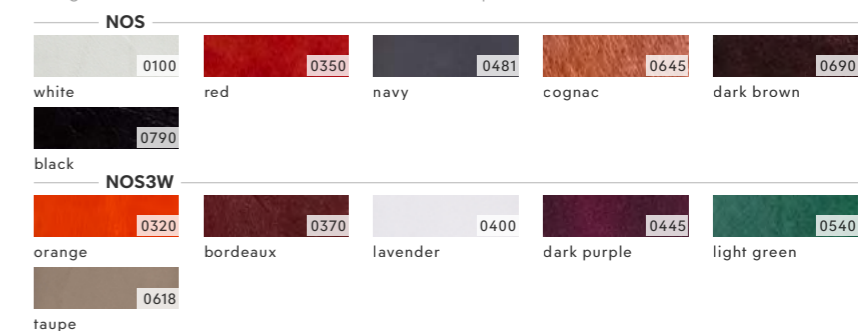

V3651A6398

Size: 75 - 110 cm

35 mm Vollledergürtel mit Schließe in poliertem Silber
Fullgrain leather belt in 35 mm with buckle in polished silver