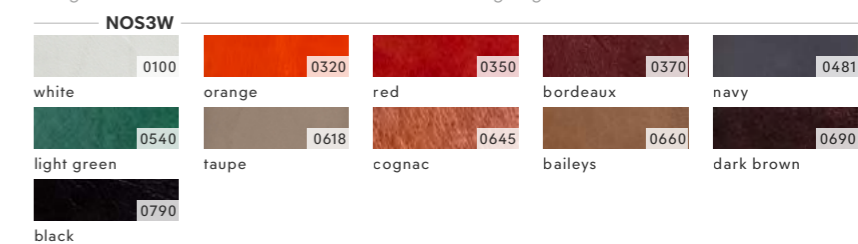

## V3620A6398

Size: 75 - 105 cm

20 mm Vollledergürtel mit Schließe in hellem Gold  
Fullgrain leather belt in 20 mm with buckle in light gold

0660 baileys

Dieser Artikel ist auch erhältlich als Curvy-Artikel: V3621Z6398 | 39,95 €  
This item is also available in plus size: V3621Z6398 | 39,95 €