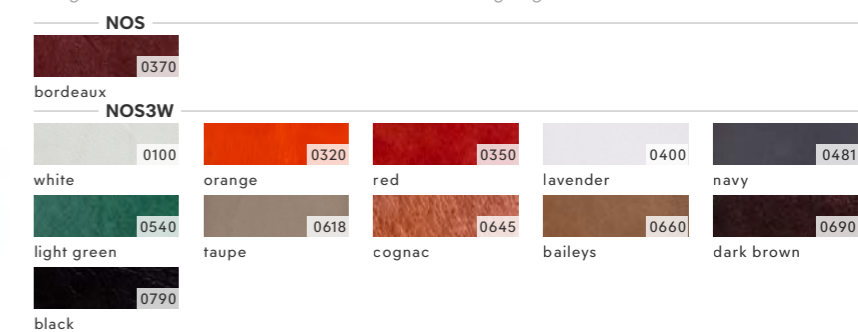

V3621A6398

Size: 75 - 110 cm

30 mm Vollledergürtel mit Schließe in hellem Gold
Fullgrain leather belt in 30 mm with buckle in light gold

V5387A6398

Size: 75 - 110 cm

30 mm Vollledergürtel mit Schließe in glänzendem Silber
Fullgrain leather belt in 30 mm with buckle in silver shiny