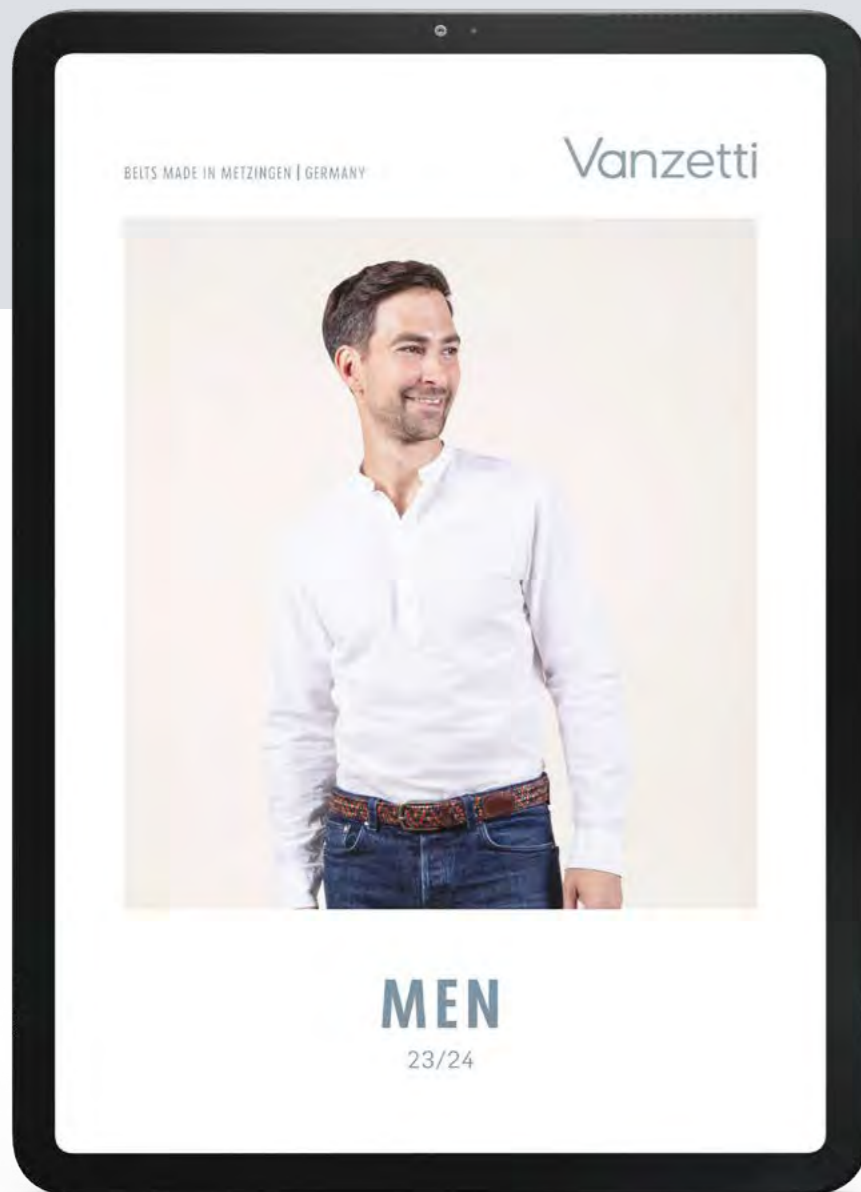

Vanzetti | MEN

Entdecken Sie unser komplettes Sortiment der „Vanzetti Men“ Kollektion durch Herunterladen des Kataloges mithilfe des QR-Codes. Wie gewohnt, folgt der Katalog der Unterteilung Business, Casual und Denim. Die meisten Modelle sind ab Lager verfügbar oder binnen drei Wochen lieferbar. Nutzen Sie die Chance, Ihrem Store ein Update in Sachen Herren-Accessoires zu verpassen!

Discover our complete range of the „Vanzetti Men“ collection by downloading the catalogue on behalf of the QR code. As usual, the catalogue follows the subdivision Business, Casual and Denim. Most models are available from stock or can be delivered within three weeks. Take the chance to give your store an update in men's accessories!

SCAN &
DOWNLOAD