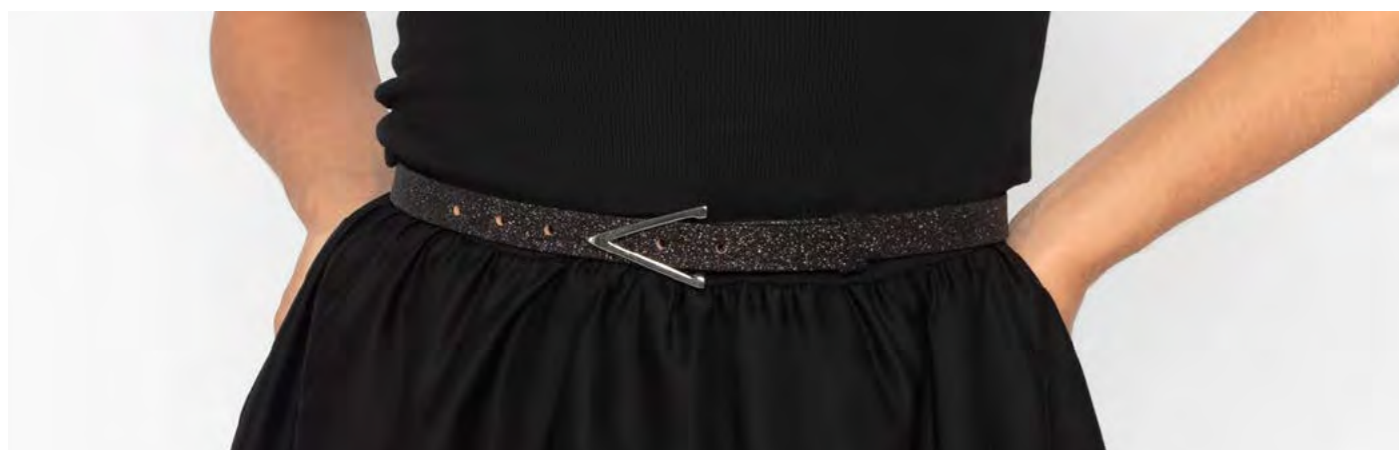

The Shiny

Glitter and Glamour ist das Motto der Modellen auf den folgenden Seiten.. Unser besonderes Highlight ist ein glitzerbeschichtetes Leder, das die Gürtel modern und neu wirken lässt. In Kombination mit den frischen Farben Pink, Apricot und Hellgold sind sie nicht nur zur Weihnachtszeit eine tolle Ergänzung für jeden Look.

Glitter and glamour is the motto of the models on the following pages.... Our special highlight is a glitter-coated leather that makes the belts look modern and new. In combination with the fresh colours pink, apricot and light gold, they are a great addition to any look, not only at Christmas time.