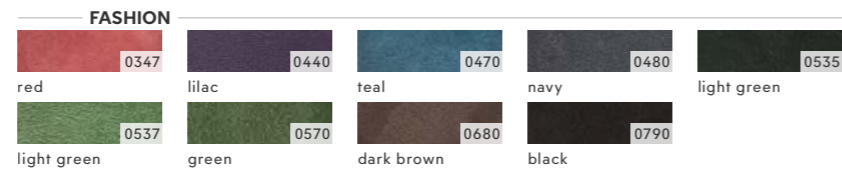

VTAS273A6337 One Size

Cut out bag aus Leder, 40 x 40 cm
Leather cut out bag, 40 x 40 cm

7915 black-silver