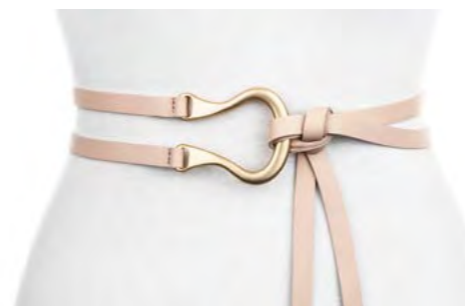

## V5967B5844

One Size

24 mm Doppel-Ledergürtel mit Verschluss in poliertem Silber  
Double leather belt in 24 mm with closure in polished silver

NOS

0790 black

## V5979B5844

One Size

24 mm Doppel-Ledergürtel mit Verschluss in Altgold  
Double leather belt in 24 mm with closure in gold antique

NOS

0120 cream

0610 beige

**V6071B5852**

Size: 65 - 110 cm

40 mm elastischer Bandgürtel mit Lederbesatz und Schließe in hellem Gold  
Elastic webbing belt in 40 mm with leather trimming and buckle in light gold

beige

0660 baileys

**V5699H4428**

One Size

10 mm geflochtener Ledergürtel  
Braided leather belt in 10 mm