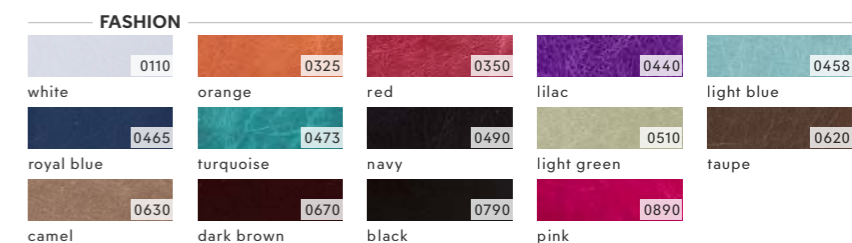

V6077A6490 Size: 65 - 110 cm

30 mm Gürtel mit bezogener Schließe
Belt in 30 mm with covered buckle

0630 camel