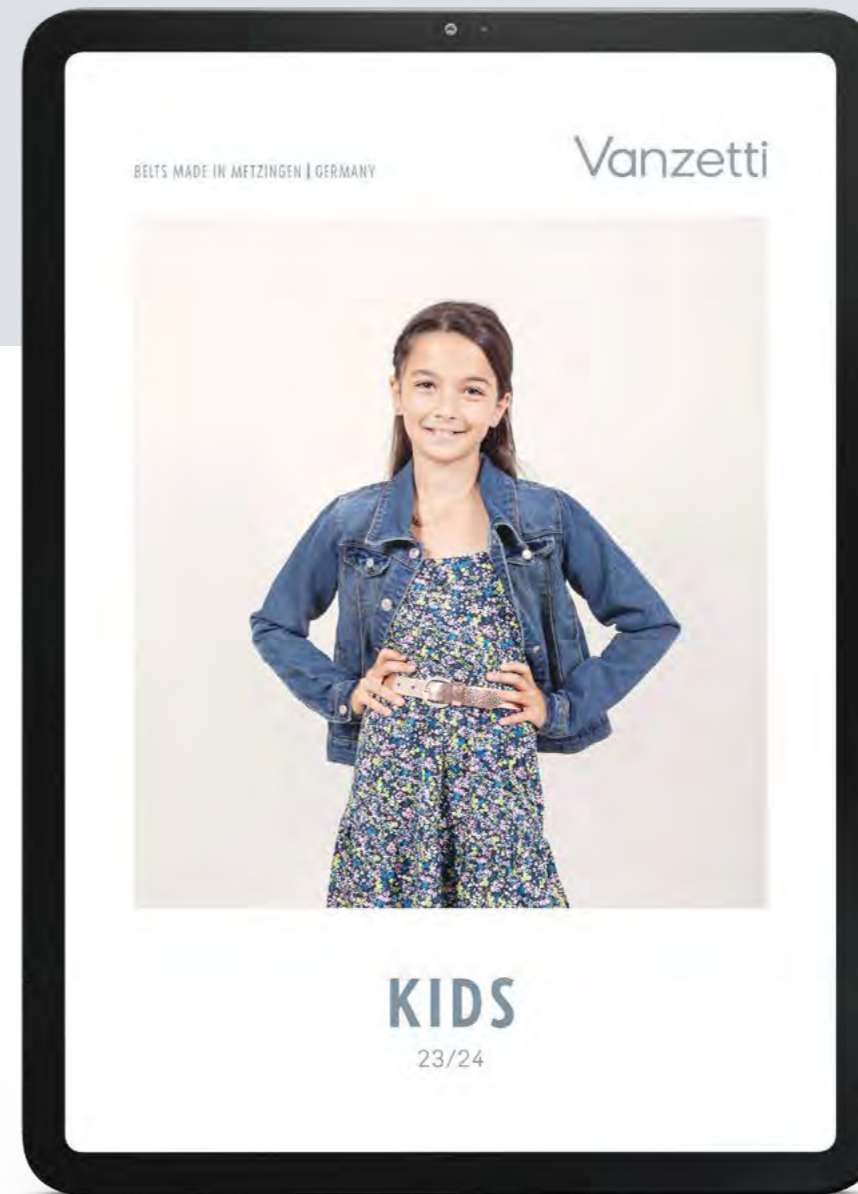

SCAN & DOWNLOAD